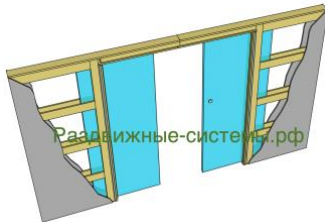

Пенал для двух раздвижных дверей из стекла

Под заказ:
7 рабочих дней

Наименование	ширина двери	высота двери	Розничная цена
Пенал с раздвижной системой	600 - 900 мм	2000 мм	24 000 р
Пенал с раздвижной системой	600 - 900 мм	2100-2300 мм	25 000 р
Пенал с раздвижной системой	600 - 900 мм	2301-2600 мм	26 000 р
Пенал с раздвижной системой	600 - 900 мм	2601-2700 мм	27 000 р

ширина 901-1200 +10%

ширина 1201-1500 +25%