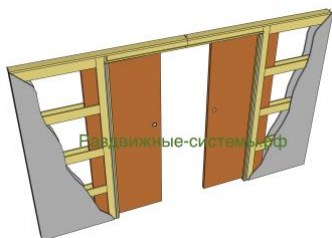

Пенал для двух раздвижных дверей

В наличии:
600-900*2000

Под заказ:
7 рабочих дней

Наименование	ширина двери	высота двери	Розничная цена
Пенал с раздвижной системой	600 - 900 мм	2000 мм	17 000 р
Пенал с раздвижной системой	600 - 900 мм	2100-2300 мм	18 000 р
Пенал с раздвижной системой	600 - 900 мм	2301-2600 мм	19 000 р
Пенал с раздвижной системой	600 - 900 мм	2601-2700 мм	20 000 р

ширина 901-1200 +10%

ширина 1201-1500 +25%