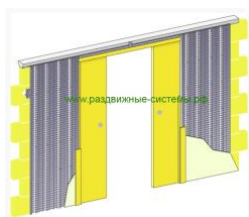

Пенал под штукатурку для двух раздвижных дверей

**В наличии:
600-900*2000**

**Под заказ:
7 рабочих дней**

Наименование	ширина двери	высота двери	Розничная цена
Пенал с раздвижной системой	600-900 мм	2000 мм	29 000 р
Пенал с раздвижной системой	600-900 мм	2100-2400 мм	38 000 р
Пенал с раздвижной системой	600-900 мм	2401-2700 мм	48 000 р
Пенал с раздвижной системой	901-1200 мм	2000 мм	38 000 р
Пенал с раздвижной системой	901-1200 мм	2100-2400 мм	48 000 р
Пенал с раздвижной системой	901-1200 мм	2401-2700 мм	56 000 р

Цена в разобранном виде, сборка +2000 р