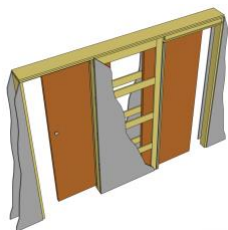

ширина 901-1200 +5%

ширина 1201-1500 +10%

**РАЗДВИЖНЫЕ
СИСТЕМЫ РФ**

г.Москва
ул.Байкальская, дом 7
8 (916) 777-40-60
E-mail: 7964294@mail.ru

<http://раздвижные-системы.рф>

Пенал для двух раздвижных сантехнических