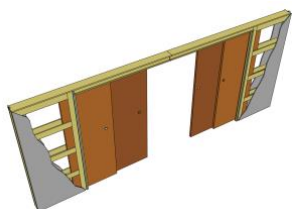

Пенал для четырех раздвижных дверей

Под заказ:
7 рабочих дней

Наименование	ширина двери	высота двери	Розничная цена
Пенал с раздвижной системой	700 - 900 мм	2000 мм	22 000 р
Пенал с раздвижной системой	600 - 900 мм	2100-2300 мм	23 000 р
Пенал с раздвижной системой	600 - 900 мм	2301-2600 мм	24 000 р
Пенал с раздвижной системой	600 - 900 мм	2601-2700 мм	25 000 р

ширина 901-1200 +10%

ширина 1201-1500 +20%