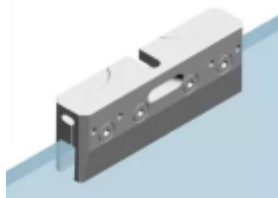

Нагрузка 40 кг

В комплекте:

- Доводчик (металлический корпус)
- Активатор

Цена 6200 р

Зажим для стекла Эклисс

Оригинальные зажимы для стекла

Цена 4500 р

**Механизм синхронизации для
телескопический пеналов Эклисс**