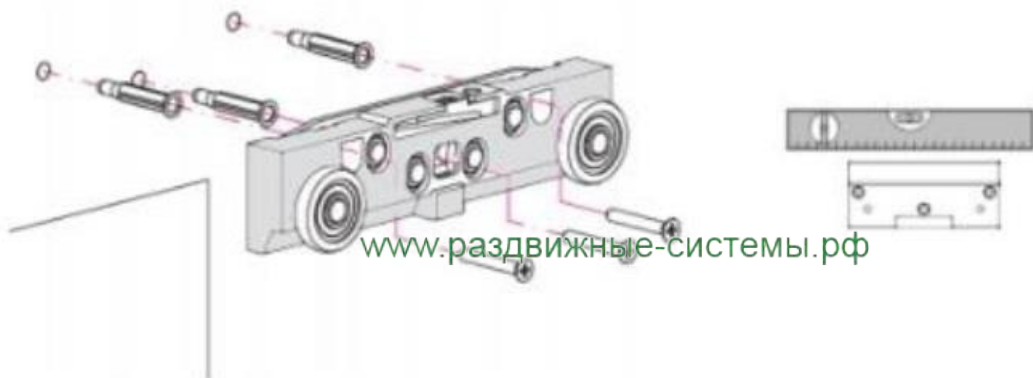

www.раздвижные-системы.рф

РАСЧЕТ ГАБРИТОВ ПРОЕМА И ДВЕРЕЙ:

**РАЗДВИЖНЫЕ
СИСТЕМЫ РФ**

г.Москва
ул.Байкальская, дом 7
8 (916) 777-40-60
E-mail: 7964294@mail.ru

www.раздвижные-системы.рф

УСТАНОВКА ВЕРХНЕГО РОЛИКА