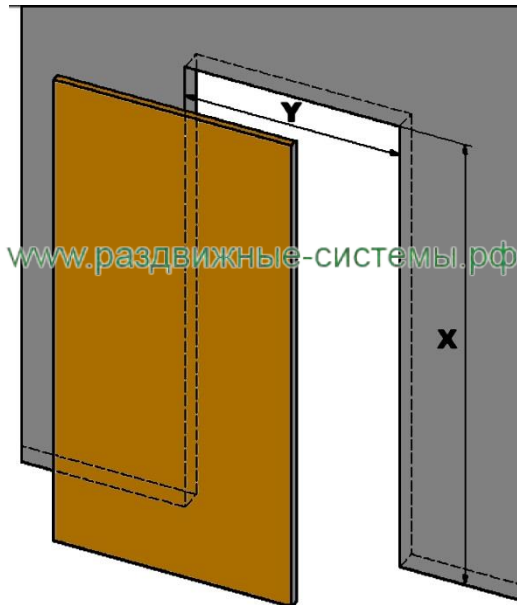

www.раздвижные-системы.рф

РАСЧЕТ ГАБРИТОВ ПРОЕМА И ДВЕРЕЙ:

**РАЗДВИЖНЫЕ
СИСТЕМЫ РФ**

г.Москва
ул.Байкальская, дом 7
8 (916) 777-40-60
E-mail: 7964294@mail.ru

www.раздвижные-системы.рф

УСТАНОВКА ВЕРХНЕГО РОЛИКА