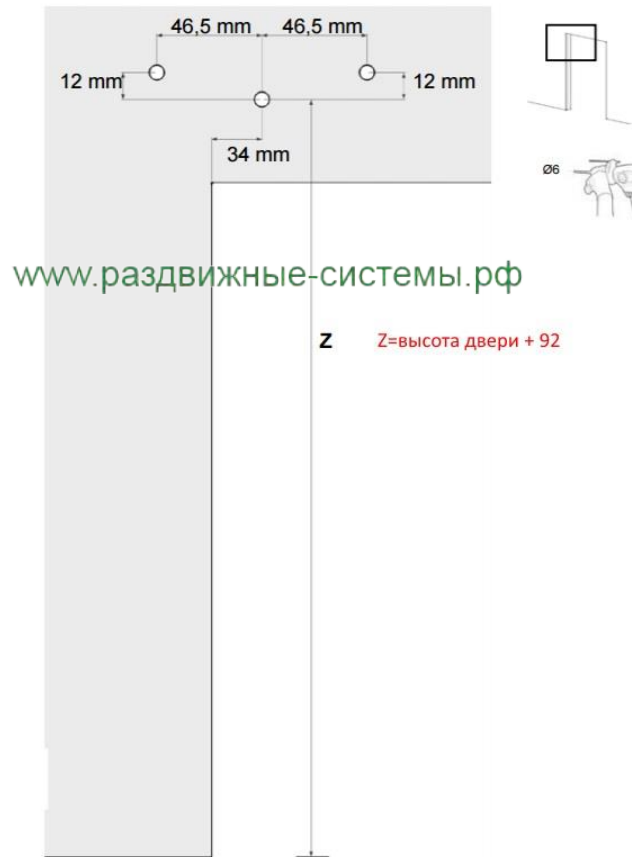

www.раздвижные-системы.рф

РАСЧЕТ ГАБРИТОВ ПРОЕМА И ДВЕРЕЙ:

**РАЗДВИЖНЫЕ
СИСТЕМЫ РФ**

г.Москва
ул.Байкальская, дом 7
8 (916) 777-40-60
E-mail: 7964294@mail.ru

www.раздвижные-системы.рф

УСТАНОВКА ВЕРХНЕГО РОЛИКА