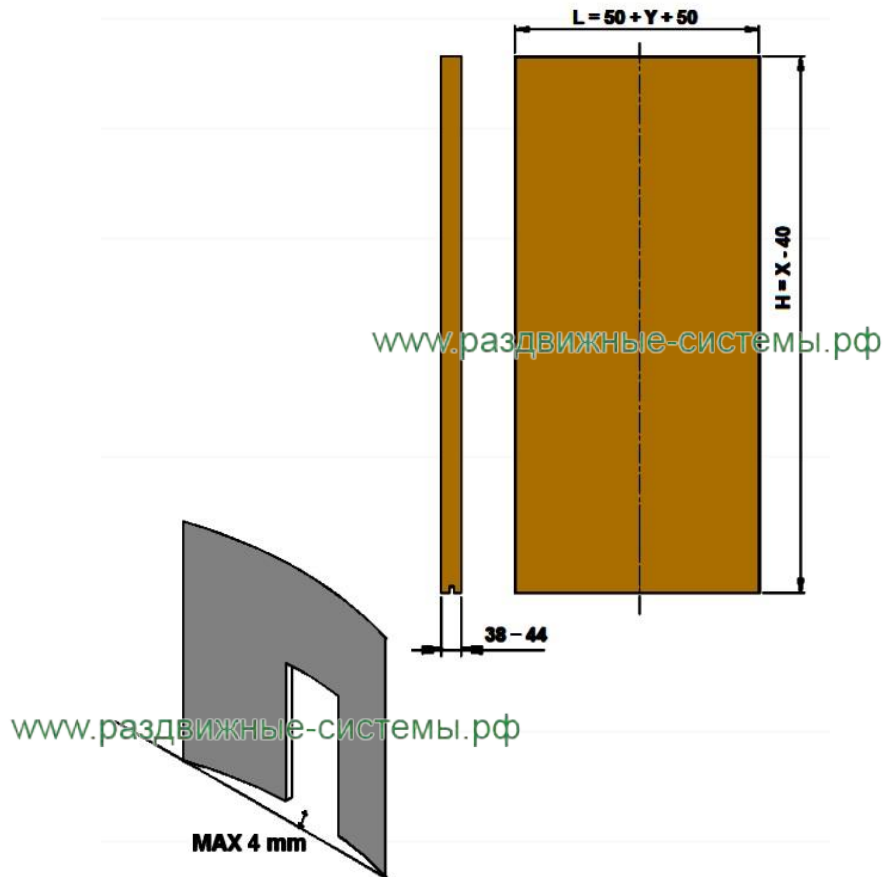

**РАЗДВИЖНЫЕ
СИСТЕМЫ РФ**

г.Москва
ул.Байкальская, дом 7
8 (916) 777-40-60
E-mail: 7964294@mail.ru

www.раздвижные-системы.рф

РАСЧЕТ ГАБРИТОВ ПРОЕМА И ДВЕРЕЙ: