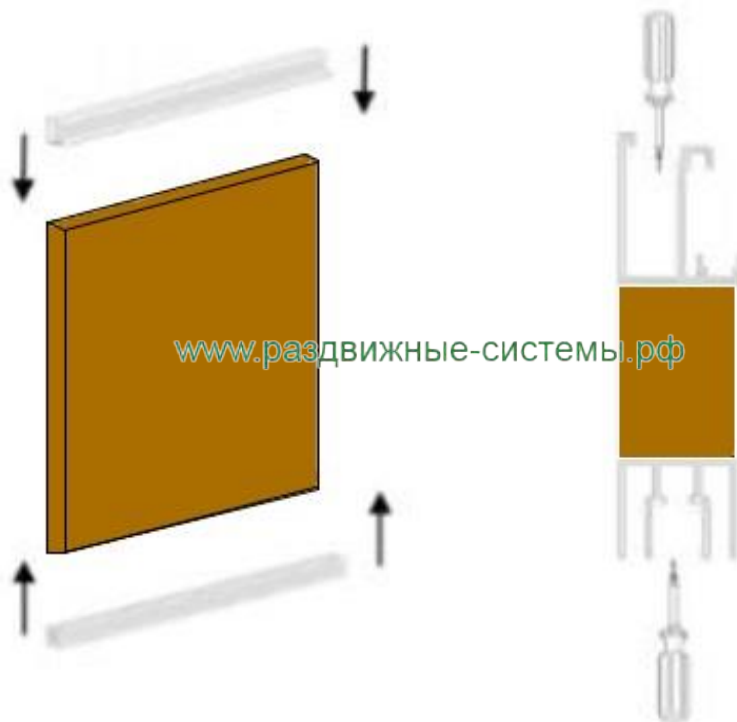

**РАЗДВИЖНЫЕ
СИСТЕМЫ РФ**

г.Москва
ул.Байкальская, дом 7
8 (916) 777-40-60
E-mail: 7964294@mail.ru

www.раздвижные-системы.рф

УСТАНОВКА НАПРАВЛЯЮЩЕЙ (длина направляющей=ширине двери)