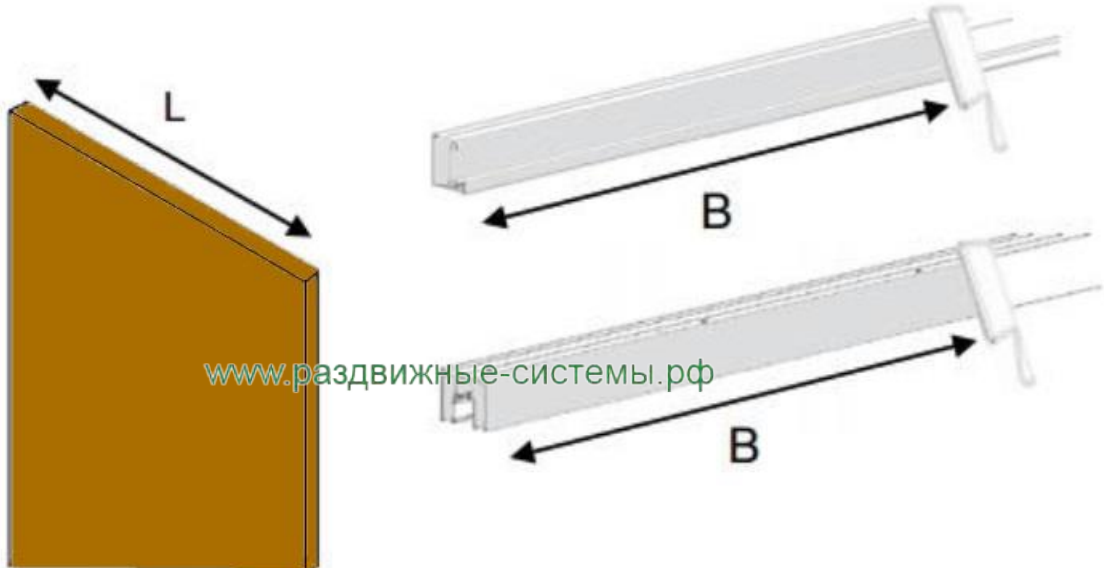

**РАЗДВИЖНЫЕ
СИСТЕМЫ РФ**

г.Москва
ул.Байкальская, дом 7
8 (916) 777-40-60
E-mail: 7964294@mail.ru

www.раздвижные-системы.рф

УСТАНОВКА НАПРАВЛЯЮЩЕЙ (длина направляющей=ширине двери)