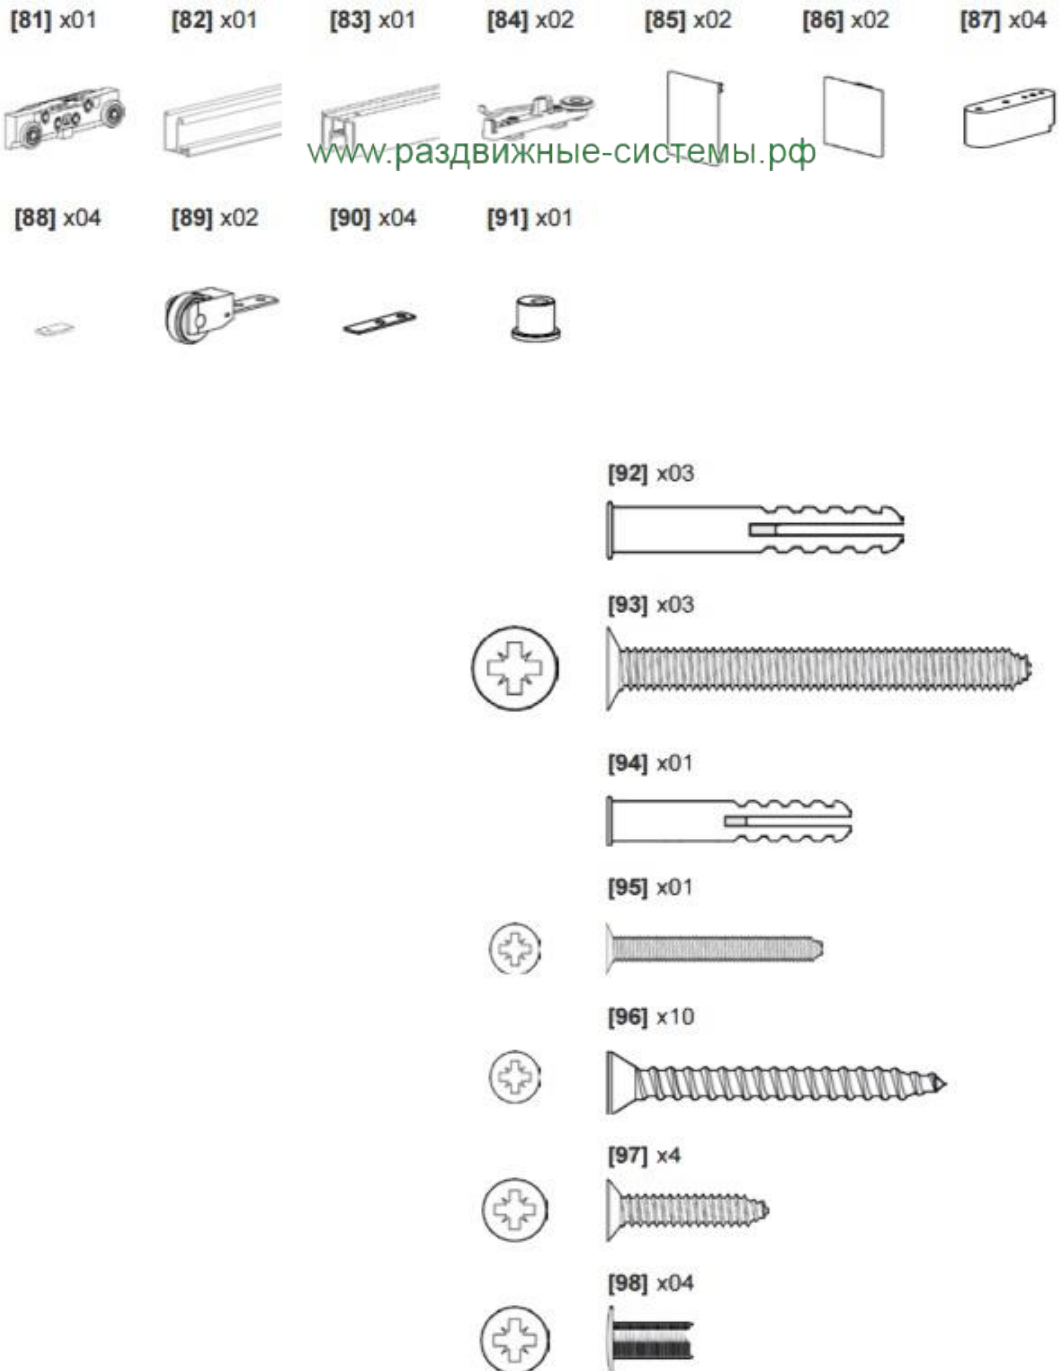

РАЗДВИЖНЫЕ СИСТЕМЫ РФ

г.Москва
ул.Байкальская, дом 7
8 (916) 777-40-60
E-mail: 7964294@mail.ru

www.раздвижные-системы.рф

МЕХАНИЗМ MAGIC EASY СОСТОИТ ИЗ: