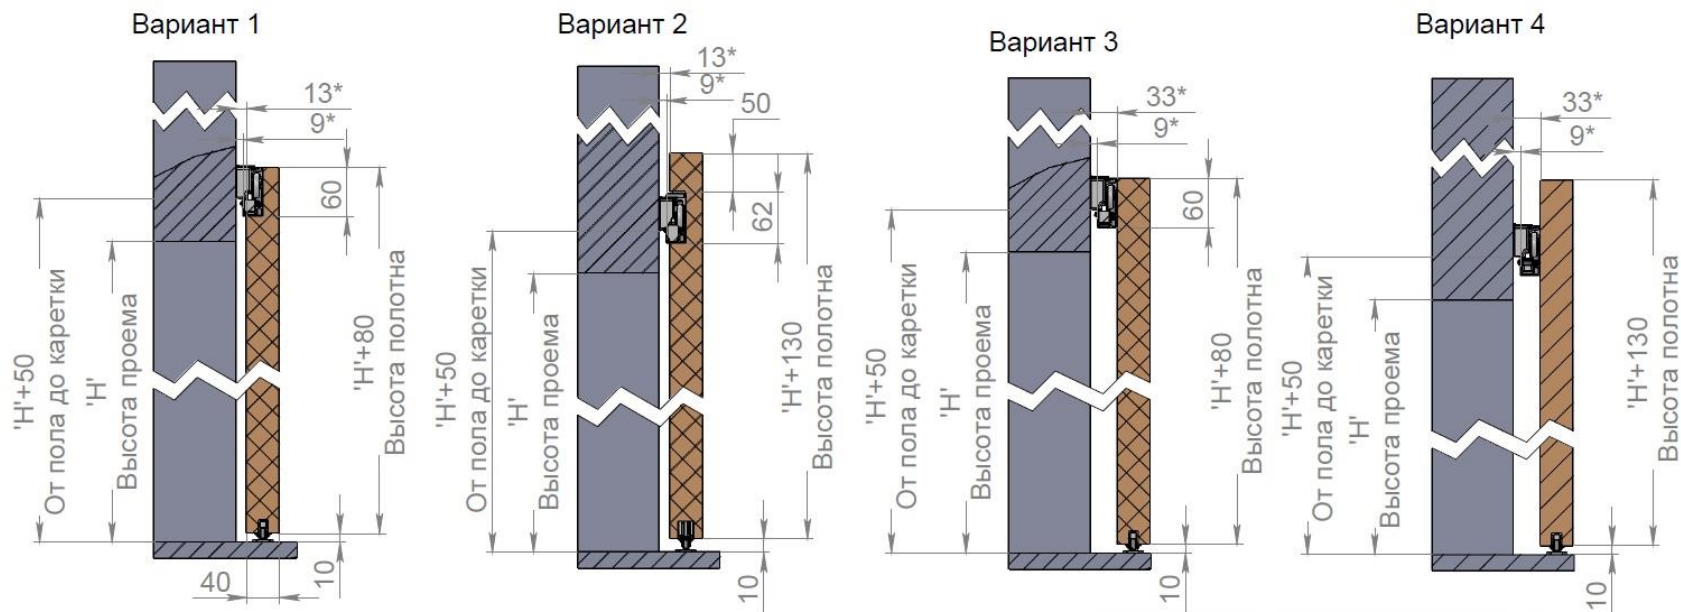

**РАЗДВИЖНЫЕ
СИСТЕМЫ РФ**

г.Москва
ул.Байкальская, дом 7
8 (916) 777-40-60
E-mail: 7964294@mail.ru

www.раздвижные-системы.рф

Рекомендации по установке сдвижного механизма