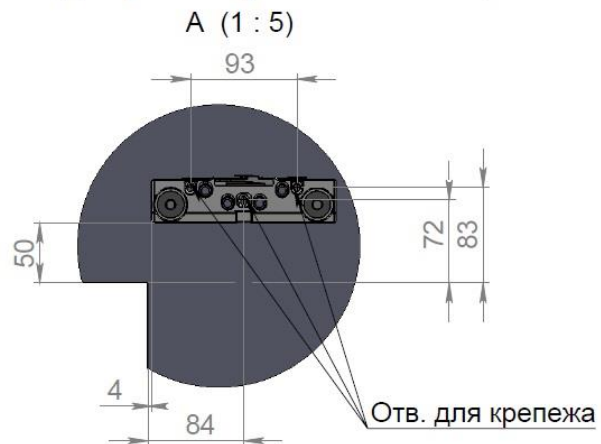

* - Минимальное и максимальное расстояние от стены до дверного полотна.
** - Рекомендуемая величина перекрытия.

**РАЗДВИЖНЫЕ
СИСТЕМЫ РФ**

г.Москва
ул.Байкальская, дом 7
8 (916) 777-40-60
E-mail: 7964294@mail.ru