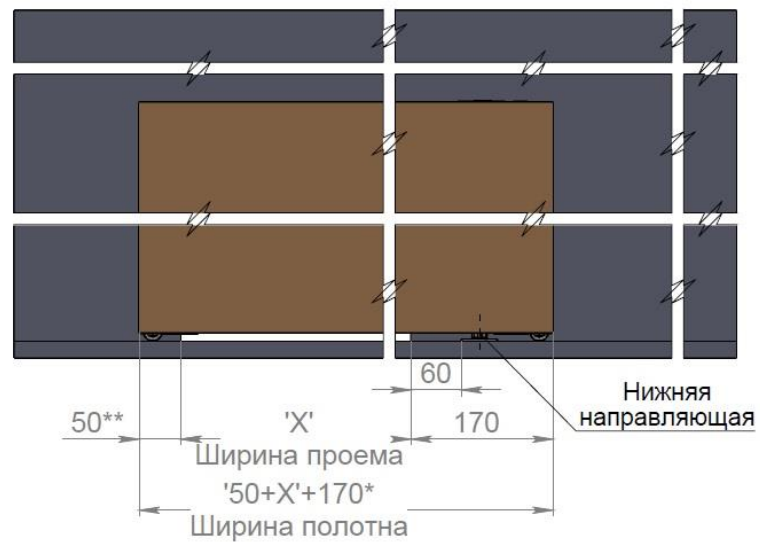

**РАЗДВИЖНЫЕ
СИСТЕМЫ РФ**

г.Москва
ул.Байкальская, дом 7
8 (916) 777-40-60
E-mail: 7964294@mail.ru

www.раздвижные-системы.рф

закрытое состояние