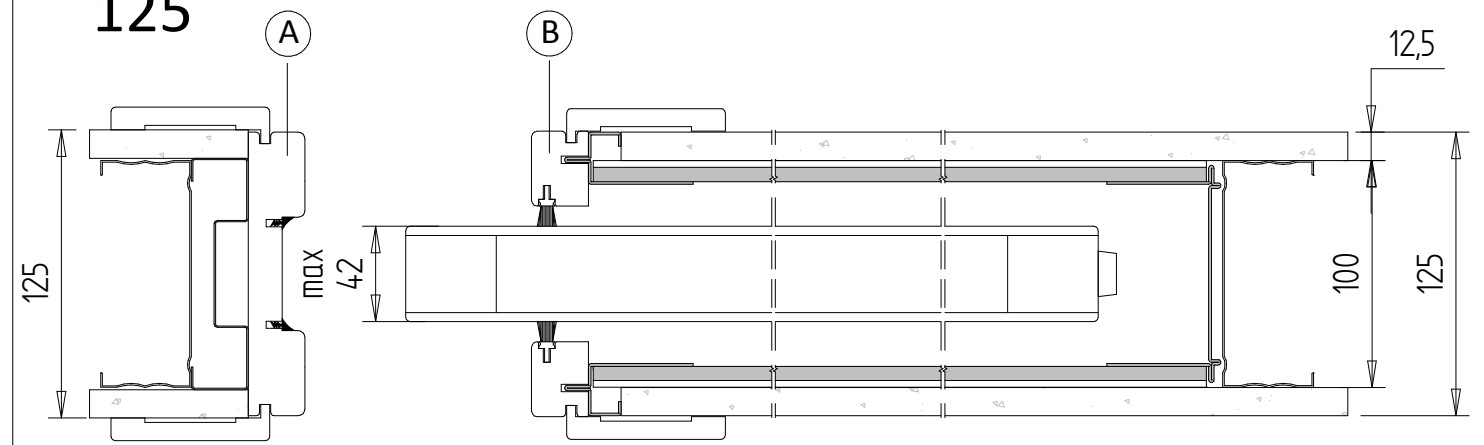

100

125

| Cartongesso / plasterboard / carton yeso / plaque de plâtre (mm) | | |
|---|------|-------------|
| Par. fin./fin. wall/cloison finie/pared term. | S.I. | Sp./Th./Ep. |
| 100 | 54 | 42 |
| 125 | 79 | 64 |

| Singolo / Single D. / hoja unica / simple vantail L X H (mm) | Dim porta / Door dim. / dim. puerta / dim. porte L1 X H1 (mm) |
|--|---|
| 600 X 2000/2100/2300 | 615 ~ 630 X 2010/2110/2310 |
| 700 X 2000/2100/2300 | 715 ~ 730 X 2010/2110/2310 |
| 800 X 2000/2100/2300 | 815 ~ 830 X 2010/2110/2310 |
| 900 X 2000/2100/2300 | 915 ~ 930 X 2010/2110/2310 |
| 1000 X 2000/2100/2300 | 1015 ~ 1030 X 2010/2110/2310 |
| 1100 X 2000/2100/2300 | 1115 ~ 1130 X 2010/2110/2310 |
| 1200 X 2000/2100/2300 | 1215 ~ 1230 X 2010/2110/2310 |

| Doppia / Double d. / hoja d. / double vantaux L X H (mm) | Dim porta / Door dim. / dim. puerta / dim. porte L1 X H1 (mm) |
|--|---|
| 1200 X 2000/2100/2300 | 2 x (615 ~ 630) X 2010/2110/2310 |
| 1400 X 2000/2100/2300 | 2 x (715 ~ 730) X 2010/2110/2310 |
| 1600 X 2000/2100/2300 | 2 x (815 ~ 830) X 2010/2110/2310 |
| 1800 X 2000/2100/2300 | 2 x (915 ~ 930) X 2010/2110/2310 |
| 2000 X 2000/2100/2300 | 2 x (1015 ~ 1030) X 2010/2110/2310 |
| 2200 X 2000/2100/2300 | 2 x (1115 ~ 1130) X 2010/2110/2310 |
| 2400 X 2000/2100/2300 | 2 x (1215 ~ 1230) X 2010/2110/2310 |

100

125

Anta singola / Single door /
hoja unica / simple vantail

Anta doppia / Double door /
hoja doble / double vantaux