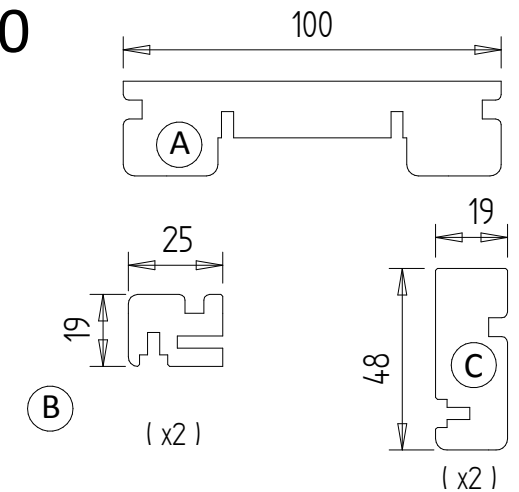

100

125

| Cartongesso / plasterboard / carton yeso / plaque de plâtre (mm) | | |
|---|------|-------------|
| Par. fin./fin. wall/cloison finie/pared term. | S.I. | Sp./Th./Ep. |
| 100 | 54 | 42 |
| 125 | 79 | 64 |

| Singolo / Single D. / hoja unica / simple vantail L X H (mm) | Dim porta / Door dim. / dim. puerta / dim. porte L1 X H1 (mm) |
|--|---|
| 600 X 2000/2100/2300 | 615 ~ 630 X 2010/2110/2310 |
| 700 X 2000/2100/2300 | 715 ~ 730 X 2010/2110/2310 |
| 800 X 2000/2100/2300 | 815 ~ 830 X 2010/2110/2310 |
| 900 X 2000/2100/2300 | 915 ~ 930 X 2010/2110/2310 |
| 1000 X 2000/2100/2300 | 1015 ~ 1030 X 2010/2110/2310 |
| 1100 X 2000/2100/2300 | 1115 ~ 1130 X 2010/2110/2310 |
| 1200 X 2000/2100/2300 | 1215 ~ 1230 X 2010/2110/2310 |

| Doppia / Double d. / hoja d. / double vantaux L X H (mm) | Dim porta / Door dim. / dim. puerta / dim. porte L1 X H1 (mm) |
|--|---|
| 1200 X 2000/2100/2300 | 2 x (615 ~ 630) X 2010/2110/2310 |
| 1400 X 2000/2100/2300 | 2 x (715 ~ 730) X 2010/2110/2310 |
| 1600 X 2000/2100/2300 | 2 x (815 ~ 830) X 2010/2110/2310 |
| 1800 X 2000/2100/2300 | 2 x (915 ~ 930) X 2010/2110/2310 |
| 2000 X 2000/2100/2300 | 2 x (1015 ~ 1030) X 2010/2110/2310 |
| 2200 X 2000/2100/2300 | 2 x (1115 ~ 1130) X 2010/2110/2310 |
| 2400 X 2000/2100/2300 | 2 x (1215 ~ 1230) X 2010/2110/2310 |

100

125

Anta singola / Single door /
hoja unica / simple vantail

Anta doppia / Double door /
hoja doble / double vantaux