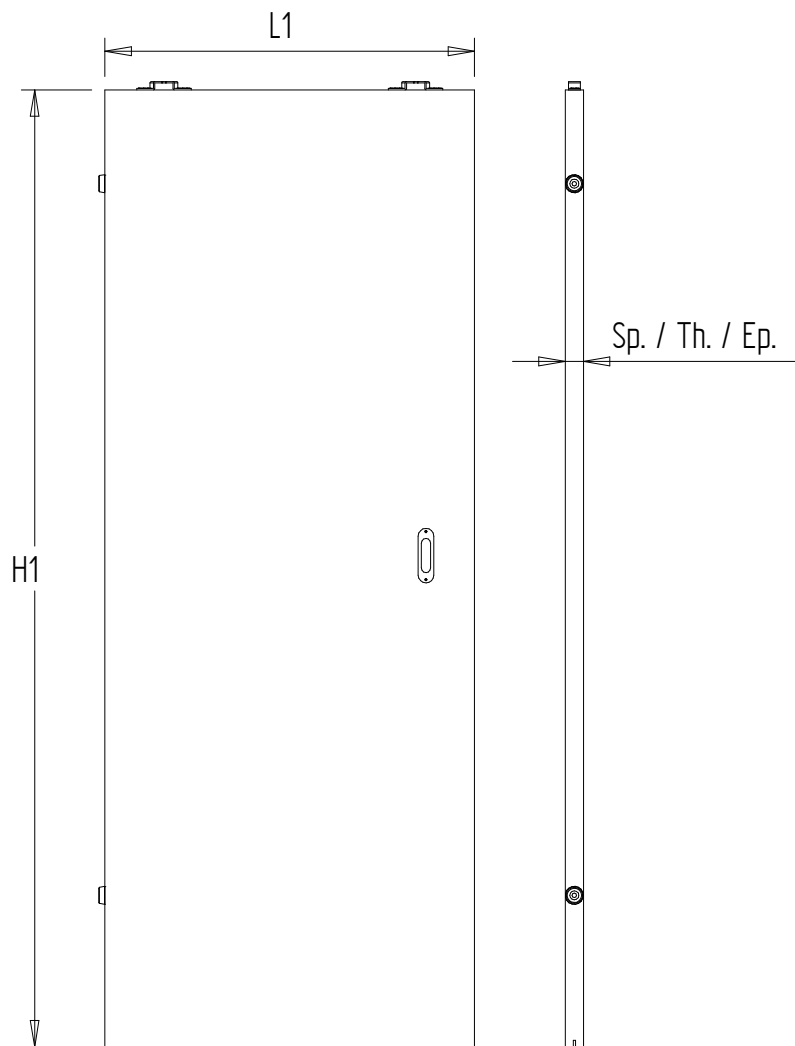

100

125

| Cartongesso / plasterboard / carton yeso / plaque de plâtre (mm) | | |
|---|------|-------------|
| Par. fin./fin. wall/cloison finie/pared term. | S.I. | Sp./Th./Ep. |
| 100 | 54 | 42 |
| 125 | 79 | 64 |

| Singolo / Single D. / hoja unica / simple vantail L X H (mm) | Dim porta / Door dim. / dim. puerta / dim. porte L1 X H1 (mm) |
|--|---|
| 600 X 2000/2100/2300 | 615 ~ 630 X 2010/2110/2310 |
| 700 X 2000/2100/2300 | 715 ~ 730 X 2010/2110/2310 |
| 800 X 2000/2100/2300 | 815 ~ 830 X 2010/2110/2310 |
| 900 X 2000/2100/2300 | 915 ~ 930 X 2010/2110/2310 |
| 1000 X 2000/2100/2300 | 1015 ~ 1030 X 2010/2110/2310 |
| 1100 X 2000/2100/2300 | 1115 ~ 1130 X 2010/2110/2310 |
| 1200 X 2000/2100/2300 | 1215 ~ 1230 X 2010/2110/2310 |

| Doppia / Double d. / hoja d. / double vantaux L X H (mm) | Dim porta / Door dim. / dim. puerta / dim. porte L1 X H1 (mm) |
|--|---|
| 1200 X 2000/2100/2300 | 2 x (615 ~ 630) X 2010/2110/2310 |
| 1400 X 2000/2100/2300 | 2 x (715 ~ 730) X 2010/2110/2310 |
| 1600 X 2000/2100/2300 | 2 x (815 ~ 830) X 2010/2110/2310 |
| 1800 X 2000/2100/2300 | 2 x (915 ~ 930) X 2010/2110/2310 |
| 2000 X 2000/2100/2300 | 2 x (1015 ~ 1030) X 2010/2110/2310 |
| 2200 X 2000/2100/2300 | 2 x (1115 ~ 1130) X 2010/2110/2310 |
| 2400 X 2000/2100/2300 | 2 x (1215 ~ 1230) X 2010/2110/2310 |

100

125

Anta singola / Single door /
hoja unica / simple vantail

Anta doppia / Double door /
hoja doble / double vantaux