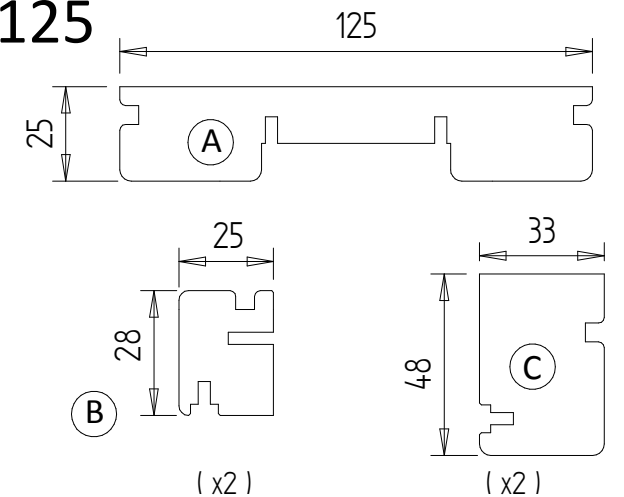

100

125

| Cartongesso / plasterboard / carton yeso / plaque de plâtre (mm) | | |
|---|------|-------------|
| Par. fin./fin. wall/cloison finie/pared term. | S.I. | Sp./Th./Ep. |
| 100 | 54 | 42 |
| 125 | 79 | 64 |

| Singolo / Single D. / hoja unica / simple vantail L X H (mm) | Dim porta / Door dim. / dim. puerta / dim. porte L1 X H1 (mm) |
|--|---|
| 600 X 2000/2100/2300 | 615 ~ 630 X 2010/2110/2310 |
| 700 X 2000/2100/2300 | 715 ~ 730 X 2010/2110/2310 |
| 800 X 2000/2100/2300 | 815 ~ 830 X 2010/2110/2310 |
| 900 X 2000/2100/2300 | 915 ~ 930 X 2010/2110/2310 |
| 1000 X 2000/2100/2300 | 1015 ~ 1030 X 2010/2110/2310 |
| 1100 X 2000/2100/2300 | 1115 ~ 1130 X 2010/2110/2310 |
| 1200 X 2000/2100/2300 | 1215 ~ 1230 X 2010/2110/2310 |

| Doppia / Double d. / hoja d. / double vantaux L X H (mm) | Dim porta / Door dim. / dim. puerta / dim. porte L1 X H1 (mm) |
|--|---|
| 1200 X 2000/2100/2300 | 2 x (615 ~ 630) X 2010/2110/2310 |
| 1400 X 2000/2100/2300 | 2 x (715 ~ 730) X 2010/2110/2310 |
| 1600 X 2000/2100/2300 | 2 x (815 ~ 830) X 2010/2110/2310 |
| 1800 X 2000/2100/2300 | 2 x (915 ~ 930) X 2010/2110/2310 |
| 2000 X 2000/2100/2300 | 2 x (1015 ~ 1030) X 2010/2110/2310 |
| 2200 X 2000/2100/2300 | 2 x (1115 ~ 1130) X 2010/2110/2310 |
| 2400 X 2000/2100/2300 | 2 x (1215 ~ 1230) X 2010/2110/2310 |

100

125

Anta singola / Single door /
hoja unica / simple vantail

Anta doppia / Double door /
hoja doble / double vantaux